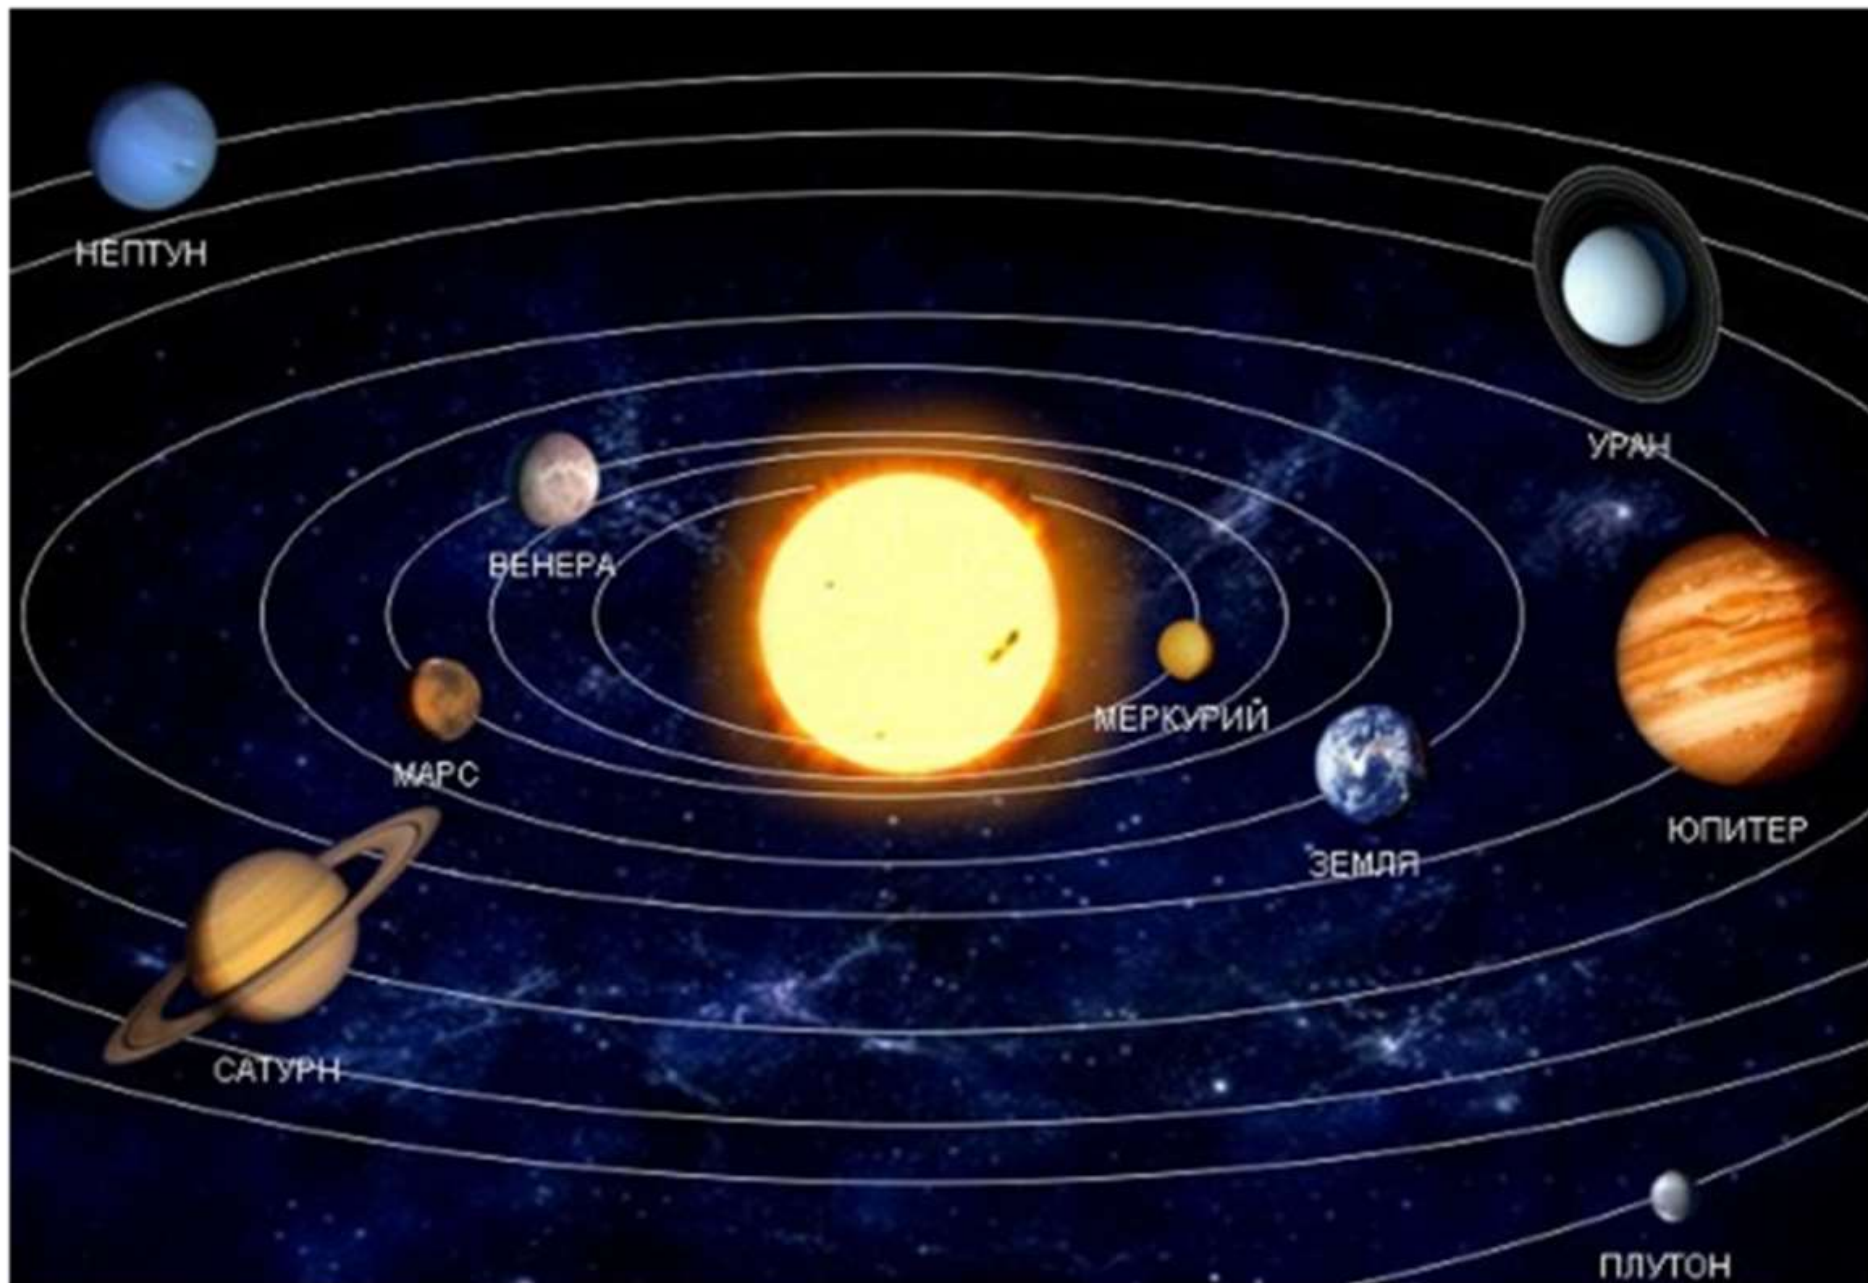

The image is a vertical composition with a blue color palette. It features two Earth-like planets: one in the upper left and another in the lower right. The background is a deep blue space filled with numerous small white stars and a faint, glowing nebula or galaxy structure. The word "КОСМОС" is centered in the middle of the image in a bold, white, sans-serif font.

**КОСМОС**

**Вот звёздное небо! Что видно на нём?  
Звёзды там светят далёким огнём!  
И вместе с ними планета моя -  
Та, что зовётся планетой "Земля",  
Та, на которой живём ты и я!**

# Юрий Алексеевич Гагарин

Первой в космосе побывала собака Лайка.

К  
П

Второй искусственный спутник Земли с собакой Лайка

# Валентина Владимировна Терешкова

Созвездия

Лебедь

Цефей

Андромеда

Дракон

Кассиопея

Северная Корона