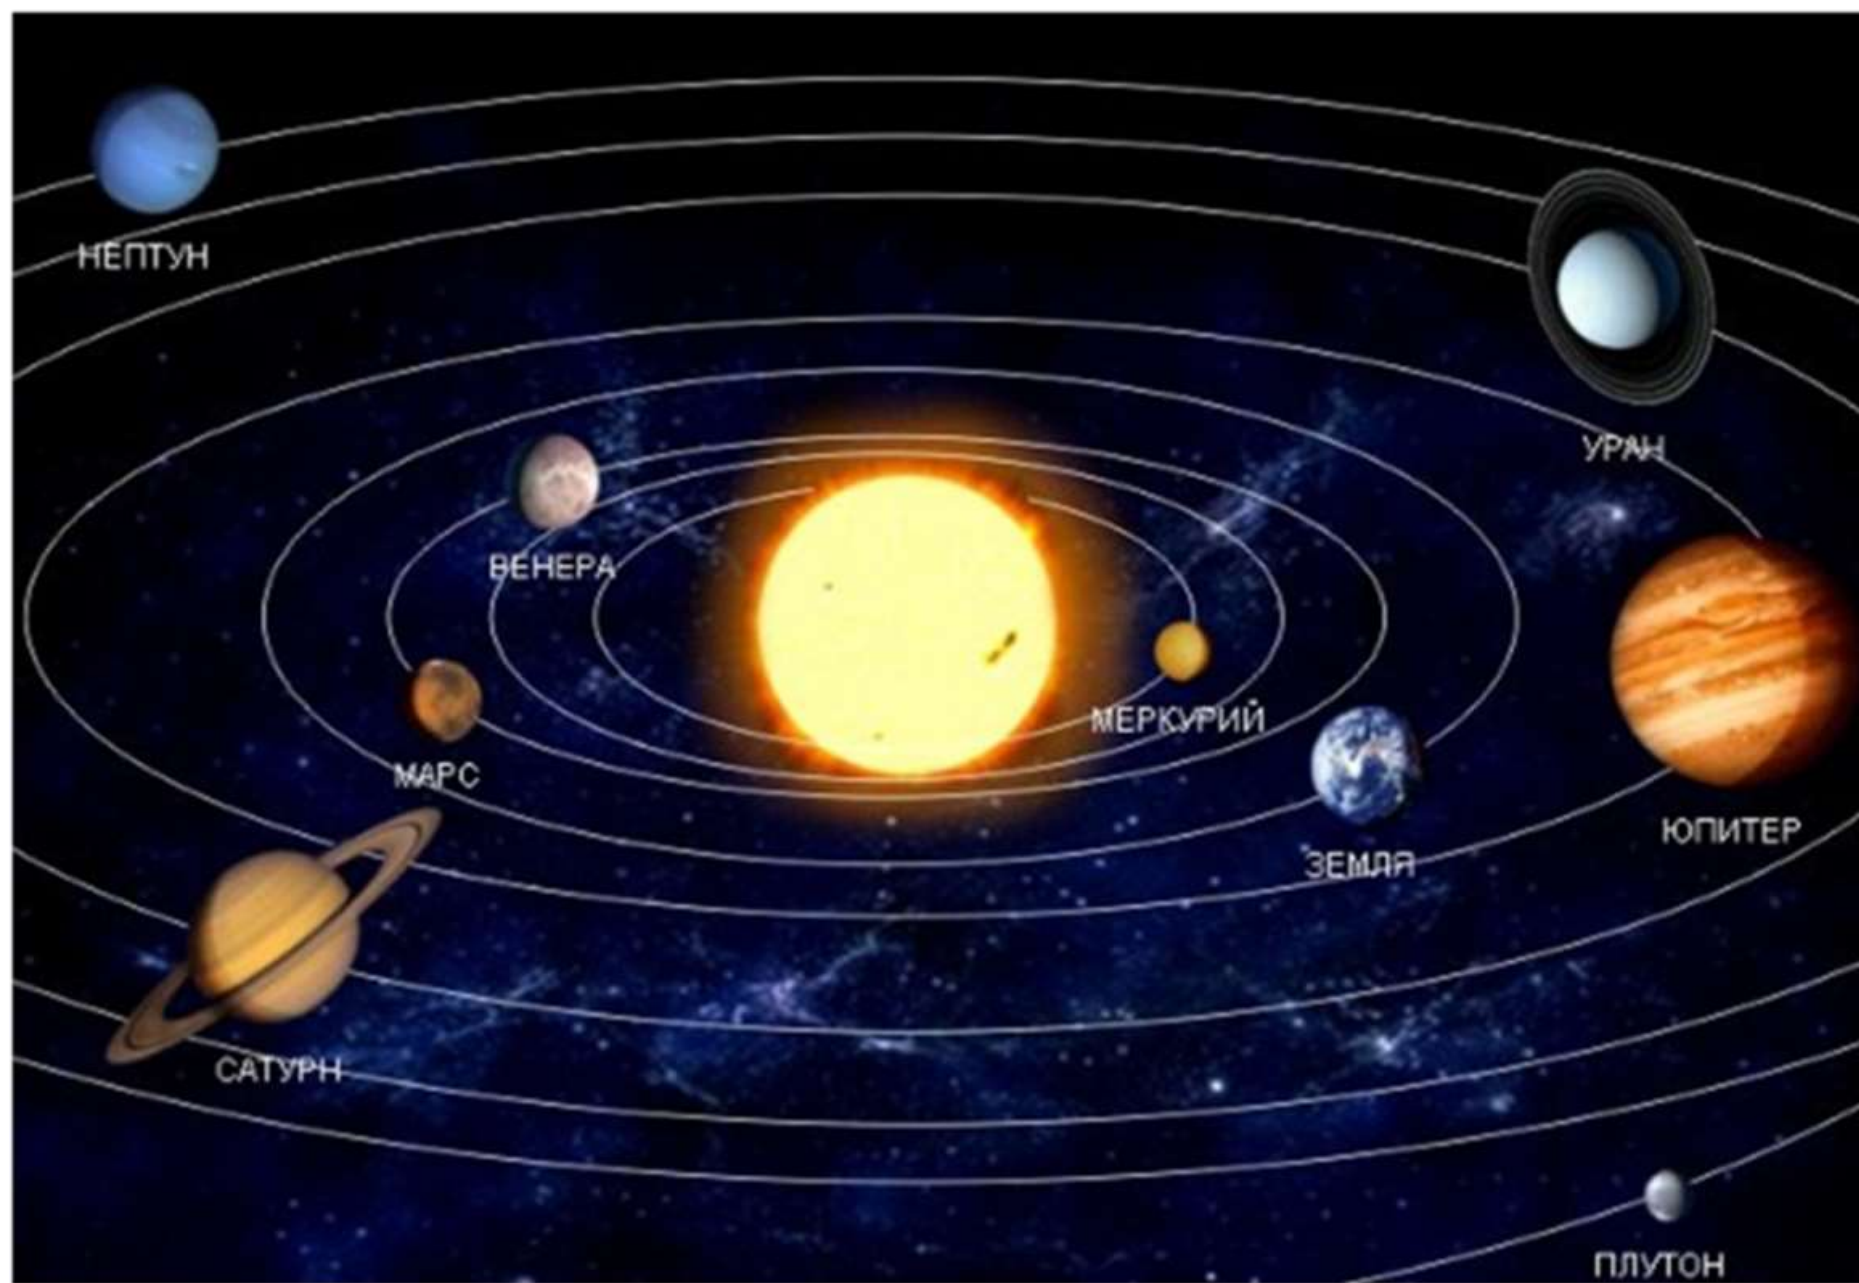

The image is a vertical composition with a blue color palette. It features two Earth-like planets: one in the upper left and another in the lower right. The background is a deep blue space filled with numerous small white stars and a faint, glowing nebula or galaxy structure. The word "КОСМОС" is centered in the middle of the image in a bold, white, sans-serif font.

**КОСМОС**

**Вот звёздное небо! Что видно на нём?  
Звёзды там светят далёким огнём!  
И вместе с ними планета моя -  
Та, что зовётся планетой "Земля",  
Та, на которой живём ты и я!**

# Юрий Алексеевич Гагарин

Первой в космосе побывала собака Лайка.

К  
П

Второй искусственный спутник Земли с собакой Лайка

# Валентина Владимировна Терешкова

Созвездия

Лебедь

Цефей

Андромеда

Дракон

Кассиопея

Северная Корона